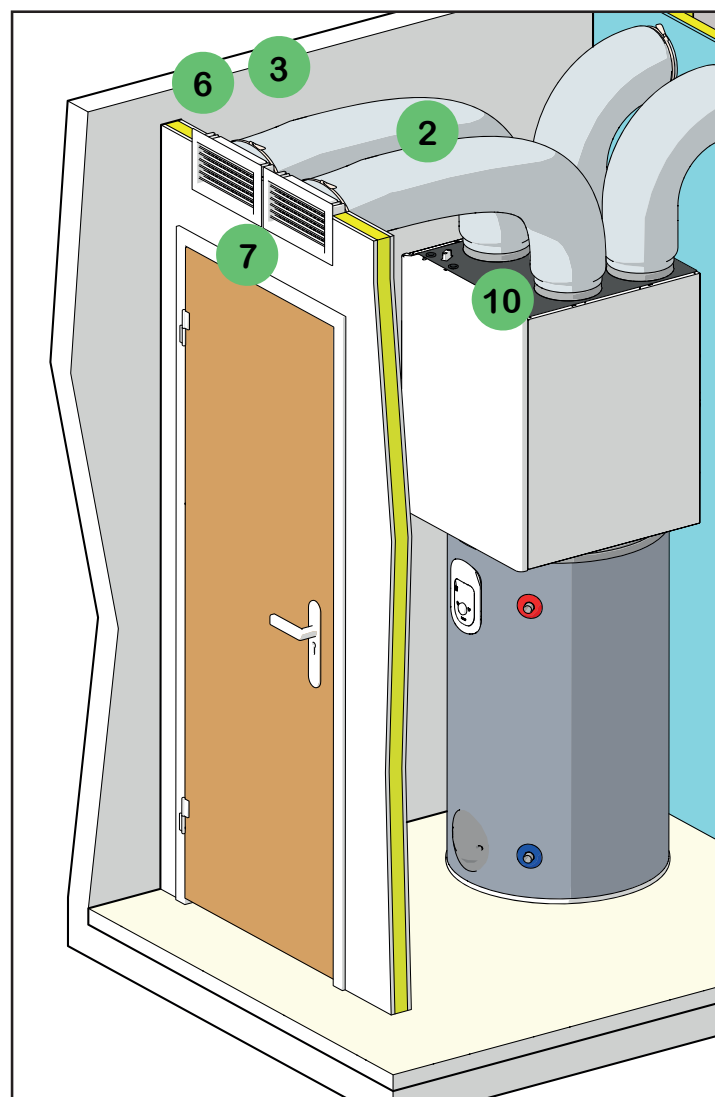

FR **Raccordement aéraulique intérieur gainé**

EN **Ducted indoor air connection**

NL **Luchtaansluiting binnenshuis - Ducted**

DE **Innenluftanschluss - Ummantelt**

PL **Wewnętrzne przyłącze powietrza
Podłączone**

IT **Conessione aria interna - Collegata**

PT **Ligação do ar interior - Ligado**

ES **Conexión de aire interior - Conectado**

Ref.

754703

Réf. notice : 1899128
N° édition 24.39

Repère Landmark	Référence Reference	Désignation Description	Quantité Quantity
3	B1473183	Collier de serrage Ø170-200 Ø170-200 clamp	2
6	B1473195	Plenum Plenum	2
7	B1473194	Grille de reprise/soufflage Return/blow-out grille	2
10	B1473254	Manchon M/M Ø 160 M/M male connector Ø 160	2