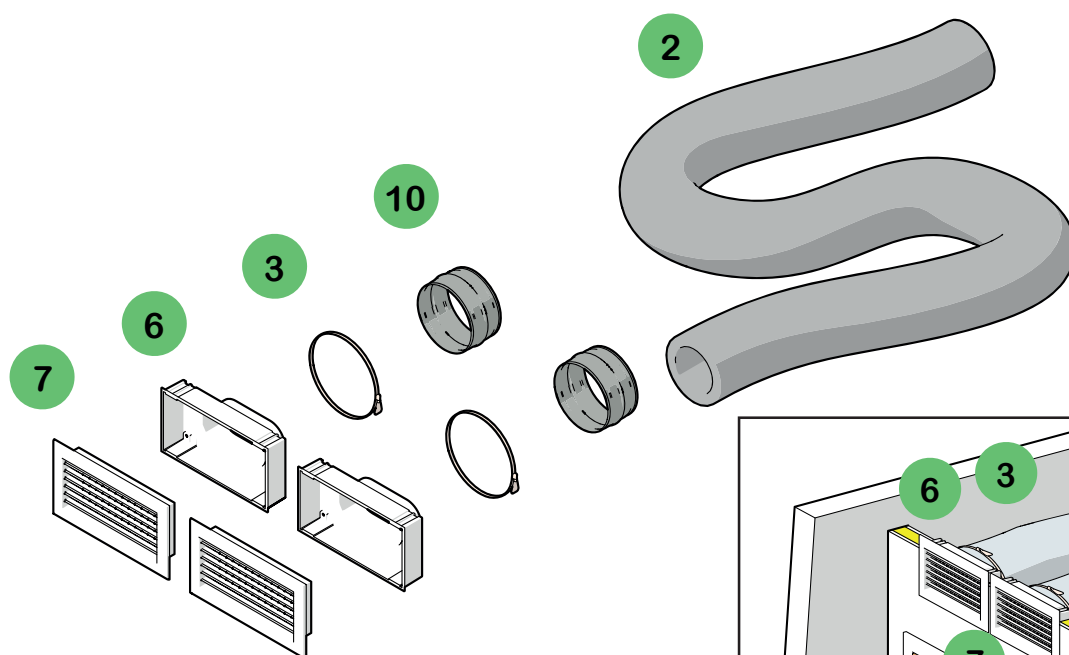

FR **Raccordement aéraulique intérieur gainé**

EN **Ducted indoor air connection**

NL **Luchtaansluiting binnenshuis - Ducted**

DE **Innenluftanschluss - Ummantelt**

PL **Wewnętrzne przyłącze powietrza
Podłączone**

IT **Conessione aria interna - Collegata**

PT **Ligação do ar interior - Ligado**

ES **Conexión de aire interior - Conectado**

Ref.

754703

Réf. notice : 1899128
N° édition 24.39

Repère Landmark	Référence Reference	Désignation Description	Quantité Quantity
3	B1473183	Collier de serrage Ø170-200 Ø170-200 clamp	2
6	B1473195	Plenum Plenum	2
7	B1473194	Grille de reprise/soufflage Return/blow-out grille	2
10	B1473254	Manchon M/M Ø 160 M/M male connector Ø 160	2

Vendus séparément - Sold separately

Repère Landmark	Référence Reference	Désignation Description	Quantité Quantity
2	754709	Gaine alu isolée Ø 160 - 3 ml Ø 160 - 3 ml insulated aluminium duct	1
2	754706	Gaine alu isolée Ø 160 - 10 ml Ø 160 - 10 ml insulated aluminium duct	1