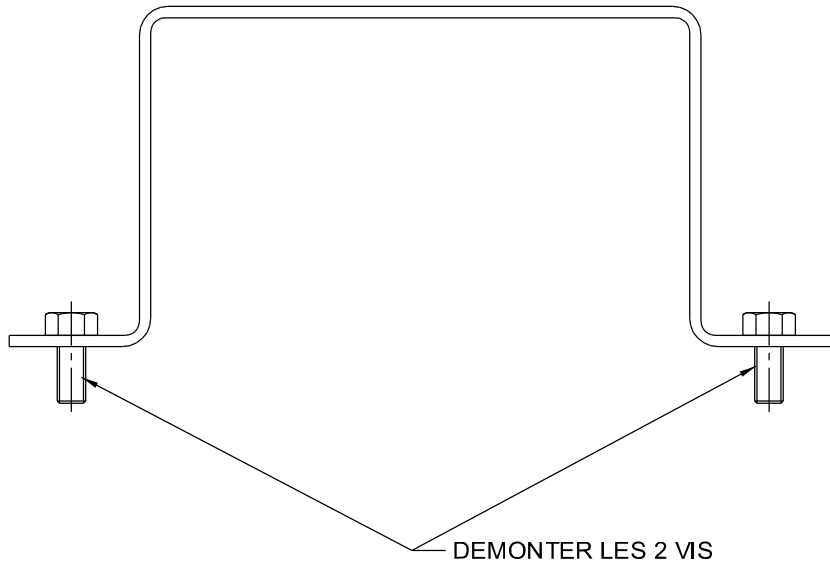

MODIFICATION DE L'EXTRACTEUR DE TETE DE COMBUSTION PULSATOIRE
POUR ADAPTATION AVEC LA GRILLE A AILETTES

POIGNEE PULSATOIRE 20 D'ORIGINE

POIGNEE PULSATOIRE 32/40 D'ORIGINE

POIGNEE PULSATOIRE 20 MODIFIEE

POIGNEE PULSATOIRE 32/40 MODIFIEE