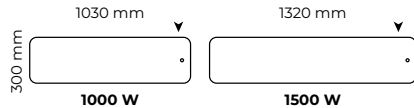

MODÈLES PLINTHES

Épaisseur : 117 mm