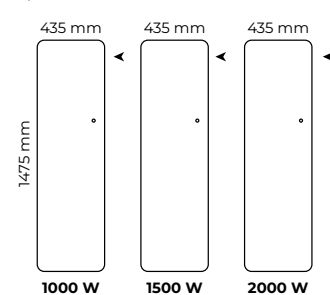

MODÈLES VERTICAUX

Épaisseur : 117 mm