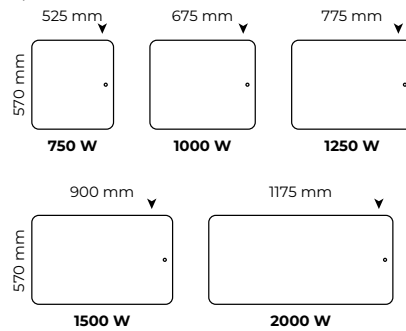

MODÈLES HORIZONTAUX

Épaisseur : 117 mm