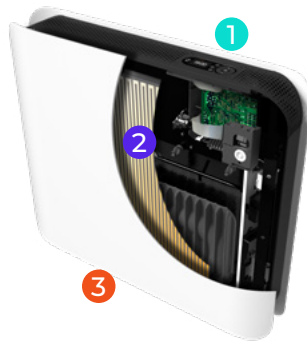

DOOK

Confort & technologie

1 Régulation électronique numérique ultra précise

Gère précisément le fonctionnement indépendant et complémentaire des deux corps de chauffe.

2 La fonte active (procédé breveté)

Moulée dans notre propre fonderie au cœur du bloc de fonte la résistance confère à nos radiateurs une réactivité exceptionnelle pour anticiper les montées en température. La fonte excellent matériau réfractaire émet une chaleur douce constante et bien répartie dans la pièce.

3 Fonction lumineuse

Éclairage d'ambiance intégré par LED : veilleuse et chemin lumineux associé à la détection de présence.

Écran LCD rétro éclairé à intensité réglable