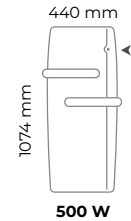

MODÈLE

Épaisseur : 138 mm