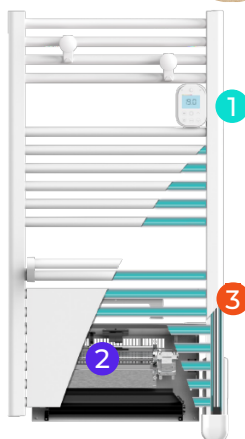

EZYBAIN & EZYBAIN BOOST

Confort & technologie

1. **Régulation électronique numérique ultra précise**
   Gère très précisément le fonctionnement de l'élément chauffant pour garantir le confort souhaité.
2. **Soufflerie discrète (sur modèle boost uniquement)**
   La soufflerie est équipée d'un filtre antipoussière nettoiable avec témoin d'entretien.
3. **Élément chauffant**
   La résistance tubulaire en acier double protection réchauffe le fluide caloporteur qui se met naturellement en circulation dans le radiateur.
4. **Oeil de détection d'absence**

La hauteur du boîtier de réglage permet de répondre aux règles d'accessibilité pour les personnes à mobilité réduite.

Nouveau

Inclus

Capacité de séchage augmentée
2 patères accroche peignoir multi-position et une barre de séchage pivotante incluses.