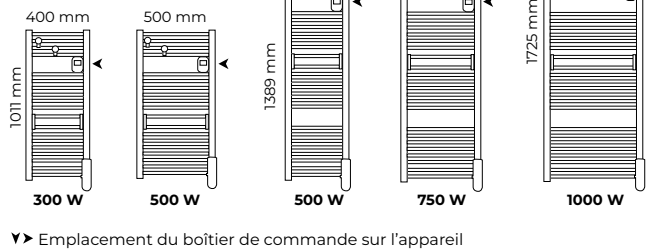

EZYBAIN

Épaisseur : 103 mm

►► Emplacement du boîtier de commande sur l'appareil

Puissances (W)	L x H x Ép* (mm)	Poids (kg)	Réf. Blanc	Réf. Noir
EZYBAIN ÉTROIT STATIQUE				
300	400 x 1011 x 103	9,1	M172110	M172120
500	400 x 1389 x 103	12,5	M172111	M172121
EZYBAIN STATIQUE				
500	500 x 1011 x 103	10,6	M172311	M172321
750	500 x 1389 x 103	14,5	M172312	M172322
1000	600 x 1725 x 103	20,3	M172513	M172523
EZYBAIN ÉTROIT DYNAMIQUE				
300 + 800 soufflerie	400 x 1011 x 127	14	M172214	M172224
500 + 800 soufflerie	400 x 1389 x 127	16,5	M172215	M172225
EZYBAIN DYNAMIQUE				
500 + 1000 soufflerie	500 x 1011 x 127	16,0	M172415	M172425
750 + 1000 soufflerie	500 x 1389 x 127	18,5	M172416	M172426
1000 + 1000 soufflerie	600 x 1725 x 127	24,3	M172617	M172627
ACCESSOIRES				
Barre pivotante supplémentaire pour EZYBAIN largeur 400 mm (à insérer dans un grand espace entre les barres)			M090043	M090088
Barre pivotante supplémentaire pour EZYBAIN largeur 500 mm (à insérer dans un grand espace entre les barres)			M090044	M090089
Barre pivotante supplémentaire pour EZYBAIN largeur 600 mm (à insérer dans un grand espace entre les barres)			M090045	M090090
Patère supplémentaire (aux 2 fournies en standard) avec accroche peignoir			M090049	M090094

* Épaisseur : installé au mur avec son dossier de fixation

retrouvez toutes nos solutions sur [intuis.fr](https://www.intuis.fr)

Siège social : 28 Rue de Verdun, 92150 Suresnes
Service client : service-client@intuis.fr +33 (0)9 78 45 10 26