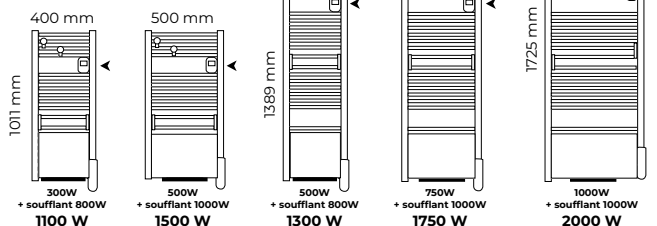

Nouveau

Inclus

Capacité de séchage augmentée
2 patères accroche peignoir multi-position et une barre de séchage pivotante incluses.

EZYBAIN BOOST

Épaisseur : 127 mm

EZYBAIN

Épaisseur : 103 mm

►► Emplacement du boîtier de commande sur l'appareil

Puissances (W)	L x H x Ép* (mm)	Poids (kg)	Réf. Blanc	Réf. Noir
EZYBAIN ÉTROIT STATIQUE				
300	400 x 1011 x 103	9,1	M172110	M172120
500	400 x 1389 x 103	12,5	M172111	M172121
EZYBAIN STATIQUE				
500	500 x 1011 x 103	10,6	M172311	M172321
750	500 x 1389 x 103	14,5	M172312	M172322
1000	600 x 1725 x 103	20,3	M172513	M172523
EZYBAIN ÉTROIT DYNAMIQUE				
300 + 800 soufflerie	400 x 1011 x 127	14	M172214	M172224
500 + 800 soufflerie	400 x 1389 x 127	16,5	M172215	M172225
EZYBAIN DYNAMIQUE				
500 + 1000 soufflerie	500 x 1011 x 127	16,0	M172415	M172425
750 + 1000 soufflerie	500 x 1389 x 127	18,5	M172416	M172426
1000 + 1000 soufflerie	600 x 1725 x 127	24,3	M172617	M172627
ACCESSOIRES				
Barre pivotante supplémentaire pour EZYBAIN largeur 400 mm (à insérer dans un grand espace entre les barres)			M090043	M090088
Barre pivotante supplémentaire pour EZYBAIN largeur 500 mm (à insérer dans un grand espace entre les barres)			M090044	M090089
Barre pivotante supplémentaire pour EZYBAIN largeur 600 mm (à insérer dans un grand espace entre les barres)			M090045	M090090
Patère supplémentaire (aux 2 fournies en standard) avec accroche peignoir			M090049	M090094