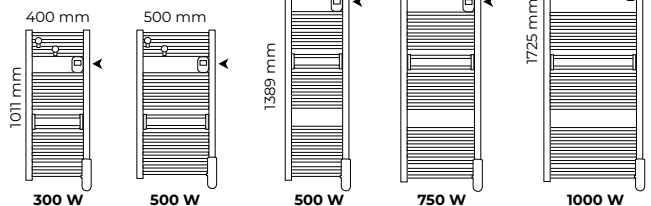

La hauteur du boîtier de réglage permet de répondre aux règles d'accessibilité pour les personnes à mobilité réduite.

Écran LCD rétro éclairé à portée de main

Blanc brillant (RAL 9016)

Satin noir (RAL 9005)

Nouveau

Inclus

Capacité de séchage augmentée
2 patères accroche peignoir multi-position et une barre de séchage pivotante incluses.

EZYBAIN BOOST

Épaisseur : 127 mm

EZYBAIN

Épaisseur : 103 mm

►► Emplacement du boîtier de commande sur l'appareil

Puissances (W)	L x H x Ép* (mm)	Poids (kg)	Réf. Blanc	Réf. Noir
EZYBAIN ÉTROIT STATIQUE				
300	400 x 1011 x 103	9,1	M172110	M172120
500	400 x 1389 x 103	12,5	M172111	M172121
EZYBAIN STATIQUE				
500	500 x 1011 x 103	10,6	M172311	M172321
750	500 x 1389 x 103	14,5	M172312	M172322
1000	600 x 1725 x 103	20,3	M172513	M172523
EZYBAIN ÉTROIT DYNAMIQUE				
300 + 800 soufflerie	400 x 1011 x 127	14	M172214	M172224
500 + 800 soufflerie	400 x 1389 x 127	16,5	M172215	M172225
EZYBAIN DYNAMIQUE				
500 + 1000 soufflerie	500 x 1011 x 127	16,0	M172415	M172425
750 + 1000 soufflerie	500 x 1389 x 127	18,5	M172416	M172426
1000 + 1000 soufflerie	600 x 1725 x 127	24,3	M172617	M172627
ACCESSOIRES				
Barre pivotante supplémentaire pour EZYBAIN largeur 400 mm (à insérer dans un grand espace entre les barres)			M090043	M090088
Barre pivotante supplémentaire pour EZYBAIN largeur 500 mm (à insérer dans un grand espace entre les barres)			M090044	M090089
Barre pivotante supplémentaire pour EZYBAIN largeur 600 mm (à insérer dans un grand espace entre les barres)			M090045	M090090
Patère supplémentaire (aux 2 fournies en standard) avec accroche peignoir			M090049	M090094