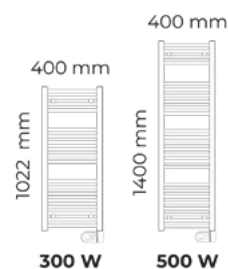

Voir le produit chez moi

Coloris :

Blanc

NAO 3^{EO}

Épaisseur : 86 mm

**NAO 3^{EO} ÉTROIT**

Épaisseur : 86 mm

Puissances (W)	L x H x Ép* (mm)	Poids (kg)	Réf. Blanc
ÉTROIT STATIQUE			
300	400 x 1022 x 86	9,1	M190110
500	400 x 1400 x 86	12,5	M190111
STATIQUE			
500	500 x 1022 x 86	10,6	M190311
750	500 x 1322 x 86	14,5	M190312
ACCESSOIRES			
M090049 / Patère blanche compatible radiateur sèche-serviettes			
M090043 / Barre supplémentaire pour sèche-serviettes de largeur 40 cm			