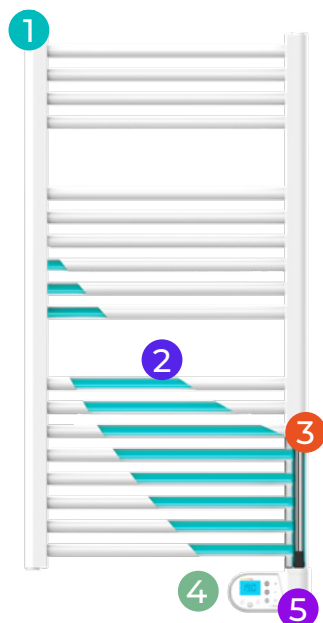

Muller Intuitiv

AIRELEC

APPLIMO

Noirot

deviennent

intuis

NAO 3^{EO}

Le radiateur sèche-serviettes fluide à tubes ronds pour salles de bains avec de nombreuses barres de séchage

Radiateur sèche-serviettes à fluide avec détection de présence

- Radiateur sèche-serviettes fluide à tubes ronds. Existe en 2 modèles : normal et étroit.
- Programmation journalière et hebdomadaire intégrée.
- Fonctions à économies d'énergie : détection de présence/absence et de fenêtre ouverte.

intuis

1 Radiateur en acier tubulaire

Transmet une chaleur douce vers la pièce, permettant de réchauffer et de sécher les serviettes en toute sécurité.

2 Fluide caloporteur

Répartit la chaleur dans tout le radiateur.

3 Élément chauffant

La résistance tubulaire en acier double protection réchauffe le fluide caloporteur qui se met naturellement en circulation dans le radiateur.

4 Commande électronique

Pilote au plus juste les besoins de chauffage et de séchage de la salle de bains.