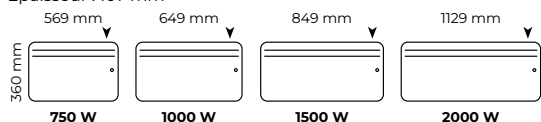

en aluminium transmet la chaleur par rayonnement, silencieusement, avec efficacité et rapidité.

Écran LCD rétro éclairé avec un capot de protection

MODÈLES HORIZONTAUX

Épaisseur : 117 mm

MODÈLES BAS

Épaisseur : 107 mm

MODÈLES VERTICAUX

Épaisseur : 126 mm

Blanc satiné lisse (RAL 9003)

MODÈLES PLINTHES

Épaisseur : 105 mm

► Emplacement du boîtier de commande sur l'appareil

ÉCONOMIES

- Précision au 10^{ème} de degré
- CA de 0,1
- Indicateur comportemental
- Détection d'absence
- Mode auto-planning
- Détection de fenêtre ouverte
- Fonctions bailleurs, chambres d'hôtes et hôtellerie : verrouillage des commandes par code pin et encadrement de consigne
- Étalonnage de la température
- Programmation journalière et hebdomadaire
- 3 programmes pré-enregistrés
- 3 programmes libres
- Fil pilote 6 ordres
- Fil pilote numérique

Puissances (W)	L x H x Ép* (mm)	Poids (kg)	Réf. Blanc
HORIZONTAL			
500	409 x 470 x 112	4,5	M122111
750	409 x 470 x 112	4,5	M122112
1000	489 x 470 x 112	5,1	M122113
1250	569 x 470 x 112	5,6	M122114
1500	649 x 470 x 112	6,2	M122115
1750	769 x 470 x 112	7,1	M122116
2000	849 x 470 x 112	7,7	M122117
VERTICAL			
500	329 x 680 x 126	5,8	M122211
750	369 x 680 x 126	6,2	M122212
1000	409 x 680 x 126	6,7	M122213
1500	569 x 680 x 126	8,5	M122215
2000	769 x 680 x 126	10,7	M122217
BAS			
750	569 x 360 x 107	5,1	M122312
1000	649 x 360 x 107	5,6	M122313
1500	849 x 360 x 107	7,1	M122315
2000	1129 x 360 x 107	9,1	M122317
PLINTHE			
500	850 x 230 x 105	4,0	M122411
750	1130 x 230 x 105	6,1	M122412
1000	1240 x 230 x 105	6,7	M122413