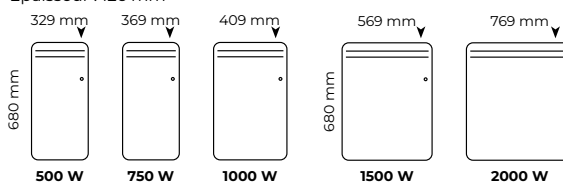

en aluminium transmet la chaleur par rayonnement, silencieusement, avec efficacité et rapidité.

Écran LCD rétro éclairé avec un capot de protection

MODÈLES HORIZONTAUX

Épaisseur : 117 mm

MODÈLES BAS

Épaisseur : 107 mm

MODÈLES VERTICAUX

Épaisseur : 126 mm

Blanc satiné lisse (RAL 9003)

MODÈLES PLINTHES

Épaisseur : 105 mm

► Emplacement du boîtier de commande sur l'appareil

ÉCONOMIES

- Précision au 10^{ème} de degré
- CA de 0,1
- Indicateur comportemental
- Détection d'absence
- Mode auto-planning
- Détection de fenêtre ouverte
- Fonctions bailleurs, chambres d'hôtes et hôtellerie : verrouillage des commandes par code pin et encadrement de consigne
- Étalonnage de la température
- Programmation journalière et hebdomadaire
- 3 programmes pré-enregistrés
- 3 programmes libres
- Fil pilote 6 ordres
- Fil pilote numérique

Puissances (W)	L x H x Ép* (mm)	Poids (kg)	Réf. Blanc
HORIZONTAL			
500	409 x 470 x 112	4,5	M122111
750	409 x 470 x 112	4,5	M122112
1000	489 x 470 x 112	5,1	M122113
1250	569 x 470 x 112	5,6	M122114
1500	649 x 470 x 112	6,2	M122115
1750	769 x 470 x 112	7,1	M122116
2000	849 x 470 x 112	7,7	M122117
VERTICAL			
500	329 x 680 x 126	5,8	M122211
750	369 x 680 x 126	6,2	M122212
1000	409 x 680 x 126	6,7	M122213
1500	569 x 680 x 126	8,5	M122215
2000	769 x 680 x 126	10,7	M122217
BAS			
750	569 x 360 x 107	5,1	M122312
1000	649 x 360 x 107	5,6	M122313
1500	849 x 360 x 107	7,1	M122315
2000	1129 x 360 x 107	9,1	M122317
PLINTHE			
500	850 x 230 x 105	4,0	M122411
750	1130 x 230 x 105	6,1	M122412
1000	1240 x 230 x 105	6,7	M122413