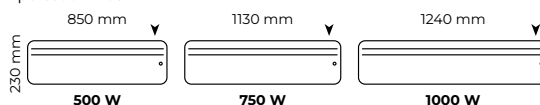

MODÈLES VERTICAUX

Épaisseur : 126 mm

Blanc satiné lisse (RAL 9003)

MODÈLES PLINTHES

Épaisseur : 105 mm

► Emplacement du boîtier de commande sur l'appareil

ÉCONOMIES

- Précision au 10^{ème} de degré
- CA de 0,1
- Indicateur comportemental
- Détection d'absence
- Mode auto-planning
- Détection de fenêtre ouverte
- Fonctions bailleurs, chambres d'hôtes et hôtellerie : verrouillage des commandes par code pin et encadrement de consigne
- Étalonnage de la température
- Programmation journalière et hebdomadaire
- 3 programmes pré-enregistrés
- 3 programmes libres
- Fil pilote 6 ordres
- Fil pilote numérique

Puissances (W)	L x H x Ép* (mm)	Poids (kg)	Réf. Blanc
HORIZONTAL			
500	409 x 470 x 112	4,5	M122111
750	409 x 470 x 112	4,5	M122112
1000	489 x 470 x 112	5,1	M122113
1250	569 x 470 x 112	5,6	M122114
1500	649 x 470 x 112	6,2	M122115
1750	769 x 470 x 112	7,1	M122116
2000	849 x 470 x 112	7,7	M122117
VERTICAL			
500	329 x 680 x 126	5,8	M122211
750	369 x 680 x 126	6,2	M122212
1000	409 x 680 x 126	6,7	M122213
1500	569 x 680 x 126	8,5	M122215
2000	769 x 680 x 126	10,7	M122217
BAS			
750	569 x 360 x 107	5,1	M122312
1000	649 x 360 x 107	5,6	M122313
1500	849 x 360 x 107	7,1	M122315
2000	1129 x 360 x 107	9,1	M122317
PLINTHE			
500	850 x 230 x 105	4,0	M122411
750	1130 x 230 x 105	6,1	M122412
1000	1240 x 230 x 105	6,7	M122413