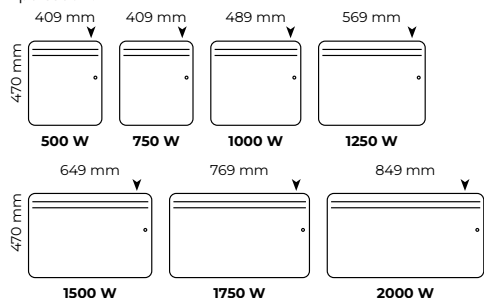

en aluminium transmet la chaleur par rayonnement, silencieusement, avec efficacité et rapidité.

Écran LCD rétro éclairé avec un capot de protection

MODÈLES HORIZONTAUX

Épaisseur : 117 mm

MODÈLES BAS

Épaisseur : 107 mm

MODÈLES VERTICAUX

Épaisseur : 126 mm

Blanc satiné lisse (RAL 9003)

MODÈLES PLINTHES

Épaisseur : 105 mm

► Emplacement du boîtier de commande sur l'appareil

ÉCONOMIES

- Précision au 10^{ème} de degré
- CA de 0,1
- Indicateur comportemental
- Détection d'absence
- Mode auto-planning
- Détection de fenêtre ouverte
- Fonctions bailleurs, chambres d'hôtes et hôtellerie : verrouillage des commandes par code pin et encadrement de consigne
- Étalonnage de la température
- Programmation journalière et hebdomadaire
- 3 programmes pré-enregistrés
- 3 programmes libres
- Fil pilote 6 ordres
- Fil pilote numérique

Puissances (W)	L x H x Ép* (mm)	Poids (kg)	Réf. Blanc
HORIZONTAL			
500	409 x 470 x 112	4,5	M122111
750	409 x 470 x 112	4,5	M122112
1000	489 x 470 x 112	5,1	M122113
1250	569 x 470 x 112	5,6	M122114
1500	649 x 470 x 112	6,2	M122115
1750	769 x 470 x 112	7,1	M122116
2000	849 x 470 x 112	7,7	M122117
VERTICAL			
500	329 x 680 x 126	5,8	M122211
750	369 x 680 x 126	6,2	M122212
1000	409 x 680 x 126	6,7	M122213
1500	569 x 680 x 126	8,5	M122215
2000	769 x 680 x 126	10,7	M122217
BAS			
750	569 x 360 x 107	5,1	M122312
1000	649 x 360 x 107	5,6	M122313
1500	849 x 360 x 107	7,1	M122315
2000	1129 x 360 x 107	9,1	M122317
PLINTHE			
500	850 x 230 x 105	4,0	M122411
750	1130 x 230 x 105	6,1	M122412
1000	1240 x 230 x 105	6,7	M122413