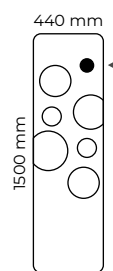

MODÈLE

Épaisseur : 138 mm

1500 W

↳ Emplacement du boîtier de commande sur l'appareil

Puissance (W)		L x H x Ép* (mm)	Poids (kg)	Réf. Blanc
1500	750 + 750 soufflerie	440 x 1500 x 138	29,0	NEK2525TCEC

* Épaisseur : installé au mur avec son dossier de fixation

Classe II
IP24 - IK08
Mono 230 V

retrouvez toutes nos solutions sur intuis.fr

Siège social : 28 Rue de Verdun, 92150 Suresnes
Service client : service-client@intuis.fr +33 (0)9 78 45 10 26