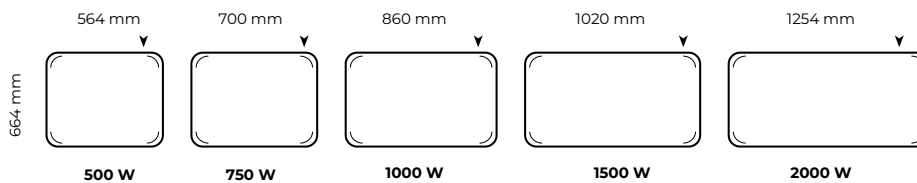

MODÈLES

▼► Emplacement du boîtier de commande sur l'appareil

Puissances (W)	L x H x Ép* (mm)	Poids (kg)	Réf. Blanc
500	564 x 664 x 138	10,3	M127111
750	700 x 664 x 138	12,6	M127112
1000	860 x 664 x 138	16,0	M127113
1500	1020 x 664 x 138	18,2	M127115
2000	1254 x 664 x 138	23,4	M127117

Accessoires pour Appli intuitiv connect with Netatmo

MODULE INTUIS CONNECT À INSÉRER DANS LE RADIATEUR	NEN9241AA
KIT SHUNT POUR INSTALLER UN SEUL MODULE SUR UNE INSTALLATION FIL PILOTE	NEN930AAA

* Épaisseur : installé au mur avec son dossier de fixation

retrouvez toutes nos solutions sur intuis.fr

Siège social : 28 Rue de Verdun, 92150 Suresnes
Service client : service-client@intuis.fr +33 (0)9 78 45 10 26