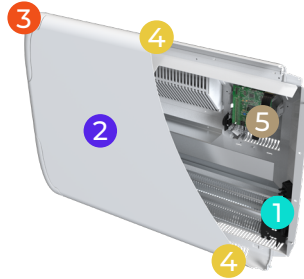

horizontal

RADIATEUR CONNECTABLE AVEC MODULE EN OPTION

LES PRODUITS

- ▶ Des températures de contact douces, en tous points jamais supérieures à 60°C.
- ▶ Un design tout en rondeur, avec des protections d'angles en ABS PC.
- ▶ Une très grande résistance aux chocs avec un IK08.
- ▶ 2 chaînettes anti-basculement qui empêchent le radiateur de sortir de son dossier de fixation en cas de maltraitances infantiles imprévisibles.

R21

Confort & technologie

- 1 Un émetteur diffusant en alliage d'aluminium**
Double émetteur ultra-diffusant.
Emetteur monobloc, monométal en alliage d'aluminium avec un traitement de surface qui optimise l'échange thermique.
Il est associé à un diffuseur pour répartir la chaleur de façon homogène sur toute la surface
- 2 Surface de chauffe**
Surface de chauffe en acier renforcée présentant des températures de contact jamais supérieures à 60° C
- 3 Protection d'angles arrondis en ABS PC**
- 4 Entrée et sortie d'air masquées et anti intrusion**
- 5 Commande électronique ultra précise avec capot de verrouillage des commandes**

Régulation électronique ultra précise avec un capot de verrouillage

Blanc brillant (RAL 9016)

Fixation en H auto-gabarit
Résistance aux chocs avec doubles chainettes anti-basculement

ÉCONOMIES

- Précision au 10^{ème} de degré
- CA de 0,2
- Indicateur comportemental
- Détection de fenêtre ouverte
- Fonctions baillleurs, chambres d'hôtes et hôtellerie : verrouillage des commandes par code pin et encadrement de consigne
- Étalonnage de la température
- Programmation journalière et hebdomadaire
- 3 programmes pré-enregistrés
- 3 programmes libres
- Fil pilote 6 ordres
- Fil pilote numérique