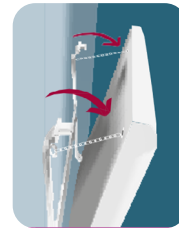

R21

Confort & technologie

- 1 Un émetteur diffusant en alliage d'aluminium**
Double émetteur ultra-diffusant.
Emetteur monobloc, monométal en alliage d'aluminium avec un traitement de surface qui optimise l'échange thermique.
Il est associé à un diffuseur pour répartir la chaleur de façon homogène sur toute la surface
- 2 Surface de chauffe**
Surface de chauffe en acier renforcée présentant des températures de contact jamais supérieures à 60° C
- 3 Protection d'angles arrondis en ABS PC**
- 4 Entrée et sortie d'air masquées et anti intrusion**
- 5 Commande électronique ultra précise avec capot de verrouillage des commandes**

Régulation électronique ultra précise avec un capot de verrouillage

Blanc brillant (RAL 9016)

Fixation en H auto-gabarit
Résistance aux chocs avec doubles chainettes anti-basculement

ÉCONOMIES

- Précision au 10^{ème} de degré
- CA de 0,2
- Indicateur comportemental
- Détection de fenêtre ouverte
- Fonctions baillleurs, chambres d'hôtes et hôtellerie : verrouillage des commandes par code pin et encadrement de consigne
- Étalonnage de la température
- Programmation journalière et hebdomadaire
- 3 programmes pré-enregistrés
- 3 programmes libres
- Fil pilote 6 ordres
- Fil pilote numérique