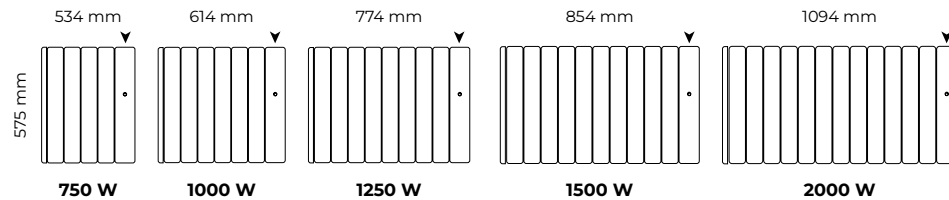

## MODÈLES HORIZONTAUX

Épaisseur : 133 mm

▶ Emplacement du boîtier de commande sur l'appareil

Puissances (W)	L x H x Ép* (mm)	Poids (kg)	Réf. Blanc
750	534 x 575 x 133	13,8	M146112
1000	614 x 575 x 133	16,5	M146113
1250	774 x 575 x 133	19,2	M146114
1500	854 x 575 x 133	21,9	M146115
2000	1094 x 575 x 133	30,0	M146117