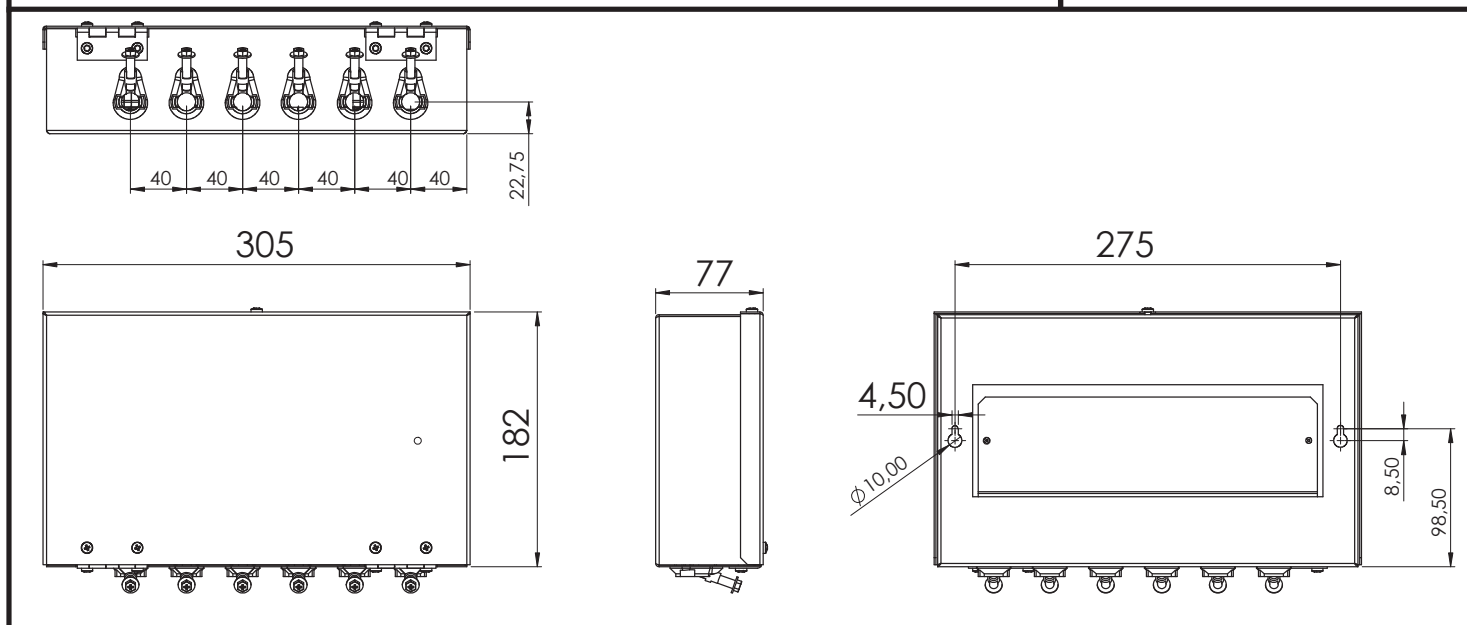

FR **Boîtier alimentation**
Circulateur / Collecteur
EN **Power supply box**
Circulator / Collector

Ref.

755835

Ref. notice : 1898391
N° édition 22.37

x 1

Sortie H4 PAC 1
Sortie H4 PAC 2
Sortie H4 PAC 3

Circ PAC 3